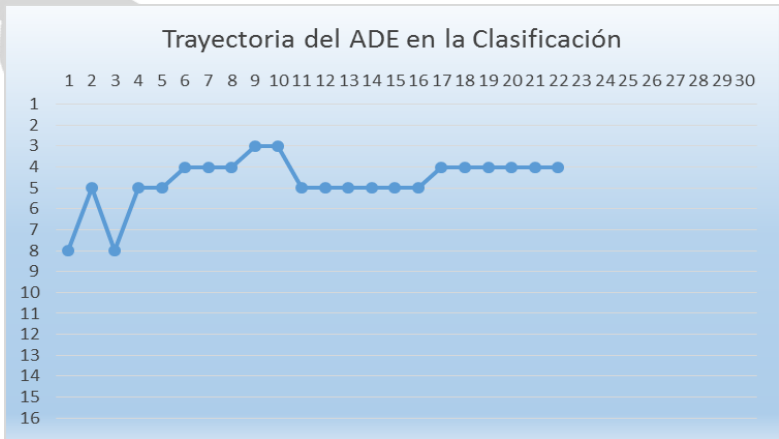

XXVI LIGA BAUHAUS ASOBAL 2015/2016

Partidos del **ABANCA Ademar León**

Jor.

1	ABANCA Ademar León	Bada Huesca	22	21
2	BM. Guadalajara	ABANCA Ademar León	25	25
3	ABANCA Ademar León	GO FIT	23	28
4	GlobalCaja C. Encantada	ABANCA Ademar León	18	29
5	ABANCA Ademar León	Ángel Ximénez P.Genil	33	19
6	Fertiberia Puerto Sagunto	ABANCA Ademar León	27	37
7	ABANCA Ademar León	BM. Benidorm	25	21
8	S.D. Teucro	ABANCA Ademar León	28	27
9	Fraikin BM. Granollers	ABANCA Ademar León	28	30
10	ABANCA Ademar León	Villa de Aranda	31	30
11	Naturhouse La Rioja	ABANCA Ademar León	32	27
12	ABANCA Ademar León	F.C. Barcelona Lassa	33	37
13	Helvetia Anaitasuna	ABANCA Ademar León	27	27
14	ABANCA Ademar León	BM. Aragón	41	22
15	Frigoríficos Morrazo	ABANCA Ademar León	27	29
16	Bada Huesca	ABANCA Ademar León	35	30
17	ABANCA Ademar León	BM. Guadalajara	30	29
18	GO FIT	ABANCA Ademar León	24	30
19	ABANCA Ademar León	GlobalCaja C. Encantada	27	27
20	Ángel Ximénez P.Genil	ABANCA Ademar León	21	30
21	ABANCA Ademar León	Fertiberia Puerto Sagunto	34	24
22	BM. Benidorm	ABANCA Ademar León	26	26
23	ABANCA Ademar León	S.D. Teucro		
24	ABANCA Ademar León	Fraikin BM. Granollers		
25	Villa de Aranda	ABANCA Ademar León		
26	ABANCA Ademar León	Naturhouse La Rioja		
27	F.C. Barcelona Lassa	ABANCA Ademar León		
28	ABANCA Ademar León	Helvetia Anaitasuna		
29	BM. Aragón	ABANCA Ademar León		
30	ABANCA Ademar León	Frigoríficos Morrazo		

G	E	P
1		
	1	
		1
2		
3		
4		
5		
		2
6		
7		
		3
		4
	2	
8		
9		
		5
10		
11		
	3	
12		
13		
	4