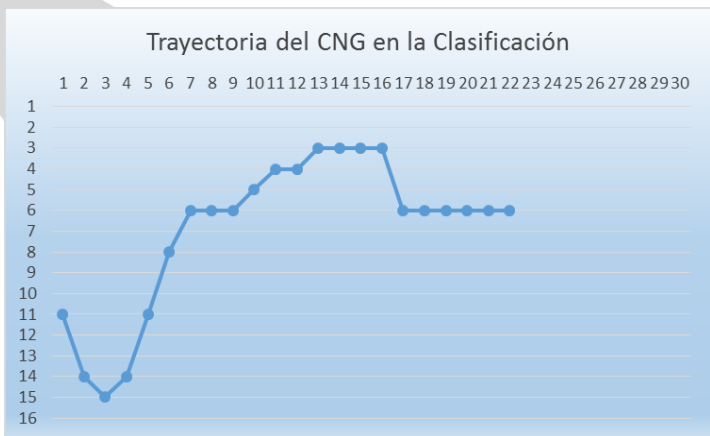

Jor.								G	E	P
1	Villa de Aranda	Frigoríficos Morrazo	37	34						1
2	Frigoríficos Morrazo	Naturhouse La Rioja	24	37						2
3	F.C. Barcelona Lassa	Frigoríficos Morrazo	34	23						3
4	Frigoríficos Morrazo	Helvetia Anaitasuna	22	21	1					
5	BM. Aragón	Frigoríficos Morrazo	26	29	2					
6	Frigoríficos Morrazo	Fraikin BM. Granollers	26	21	3					
7	Frigoríficos Morrazo	Bada Huesca	26	21	4					
8	BM. Guadalajara	Frigoríficos Morrazo	26	29	5					
9	Frigoríficos Morrazo	GO FIT	30	25	6					
10	GlobalCaja C. Encantada	Frigoríficos Morrazo	29	35	7					
11	Frigoríficos Morrazo	Ángel Ximénez P.Genil	27	19	8					
12	Fertiberia Puerto Sagunto	Frigoríficos Morrazo	29	30	9					
13	Frigoríficos Morrazo	BM. Benidorm	31	29	10					
14	S.D. Teucro	Frigoríficos Morrazo	32	32		1				
15	Frigoríficos Morrazo	ABANCA Ademar León	27	29					4	
16	Frigoríficos Morrazo	Villa de Aranda	27	27		2				
17	Naturhouse La Rioja	Frigoríficos Morrazo	37	23					5	
18	Frigoríficos Morrazo	F.C. Barcelona Lassa	22	34					6	
19	Helvetia Anaitasuna	Frigoríficos Morrazo	28	26					7	
20	Frigoríficos Morrazo	BM. Aragón	28	27	11					
21	Fraikin BM. Granollers	Frigoríficos Morrazo	32	25					8	
22	Bada Huesca	Frigoríficos Morrazo	27	29	12					
23	Frigoríficos Morrazo	BM. Guadalajara								
24	GO FIT	Frigoríficos Morrazo								
25	Frigoríficos Morrazo	GlobalCaja C. Encantada								
26	Ángel Ximénez P.Genil	Frigoríficos Morrazo								
27	Frigoríficos Morrazo	Fertiberia Puerto Sagunto								
28	BM. Benidorm	Frigoríficos Morrazo								
29	Frigoríficos Morrazo	S.D. Teucro								
30	ABANCA Ademar León	Frigoríficos Morrazo