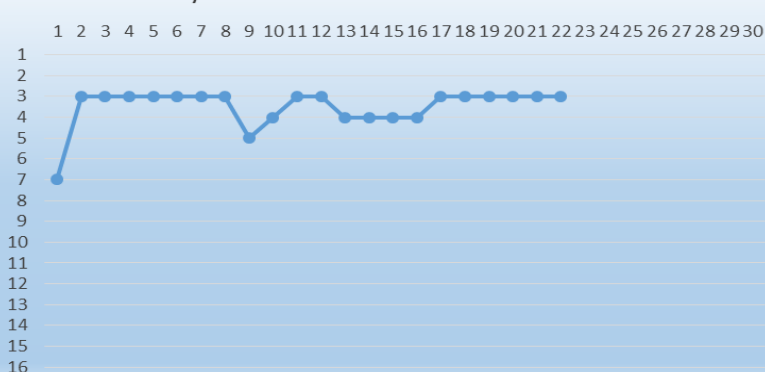

Trayectoria del GRA en la Clasificación