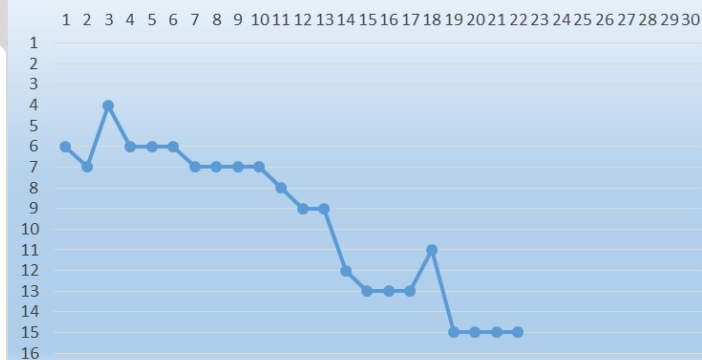

XXVI LIGA BAUHAUS ASOBAL 2015/2016

Partidos de la **S.D. Teucro**

Jor.

1	S.D. Teucro	BM. Guadalajara	29	26
2	GO FIT	S.D. Teucro	29	28
3	S.D. Teucro	GlobalCaja C. Encantada	35	30
4	Ángel Ximénez P.Genil	S.D. Teucro	32	28
5	S.D. Teucro	Fertiberia Puerto Sagunto	31	29
6	BM. Benidorm	S.D. Teucro	33	33
7	Fraikin BM. Granollers	S.D. Teucro	35	25
8	S.D. Teucro	ABANCA Ademar León	28	27
9	Villa de Aranda	S.D. Teucro	35	29
10	S.D. Teucro	Naturhouse La Rioja	30	32
11	F.C. Barcelona Lassa	S.D. Teucro	44	30
12	S.D. Teucro	Helvetia Anaitasuna	30	32
13	BM. Aragón	S.D. Teucro	32	27
14	S.D. Teucro	Frigoríficos Morrazo	32	32
15	Bada Huesca	S.D. Teucro	33	31
16	BM. Guadalajara	S.D. Teucro	32	30
17	S.D. Teucro	GO FIT	30	30
18	GlobalCaja C. Encantada	S.D. Teucro	28	28
19	S.D. Teucro	Ángel Ximénez P.Genil	20	21
20	Fertiberia Puerto Sagunto	S.D. Teucro	34	29
21	S.D. Teucro	BM. Benidorm	28	29
22	S.D. Teucro	Fraikin BM. Granollers	30	33
23	ABANCA Ademar León	S.D. Teucro		
24	S.D. Teucro	Villa de Aranda		
25	Naturhouse La Rioja	S.D. Teucro		
26	S.D. Teucro	F.C. Barcelona Lassa		
27	Helvetia Anaitasuna	S.D. Teucro		
28	S.D. Teucro	BM. Aragón		
29	Frigoríficos Morrazo	S.D. Teucro		
30	S.D. Teucro	Bada Huesca		

G	E	P
1		
		1
2		
		2
3		
	1	
		3
4		
		4
		5
		6
		7
		8
	2	
		9
		10
	3	
	4	
		11
		12
		13
		14

Trayectoria del TEU en la Clasificación